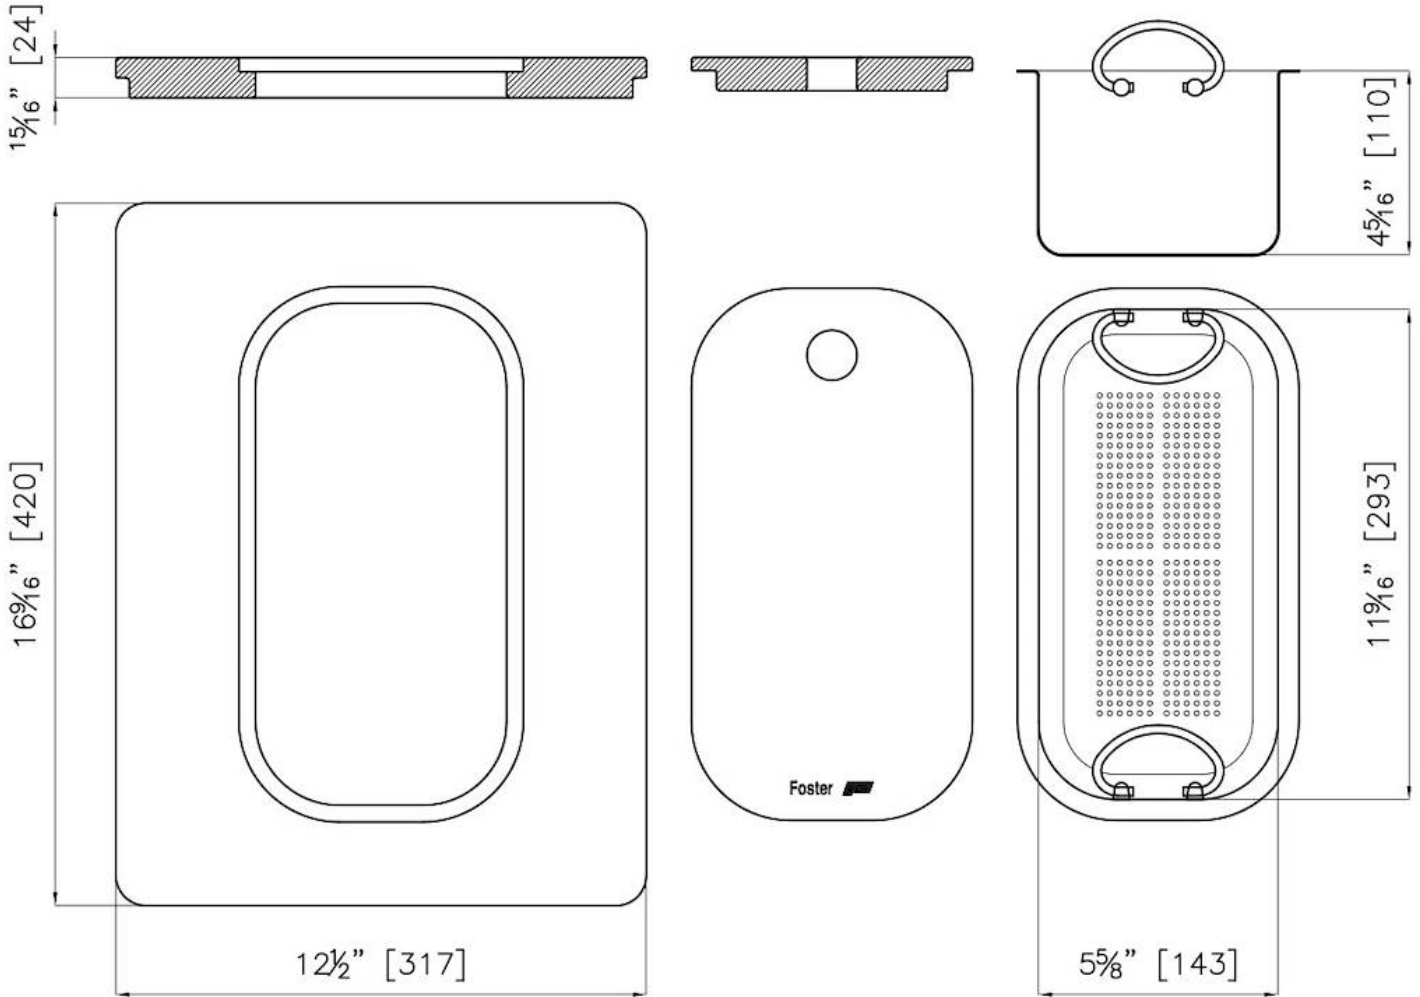

Planche de découpe Twin en bois Iroko avec tamis en acier inoxydable

Accessoires et compléments

Code: 8644 044

DÉTAILS

Matériau

Bois d'Iroko

Accessoires éviers

Planches de découpe en bois

Dimensions

31,7x42 cm

DESSINS TECHNIQUES

GALERIE